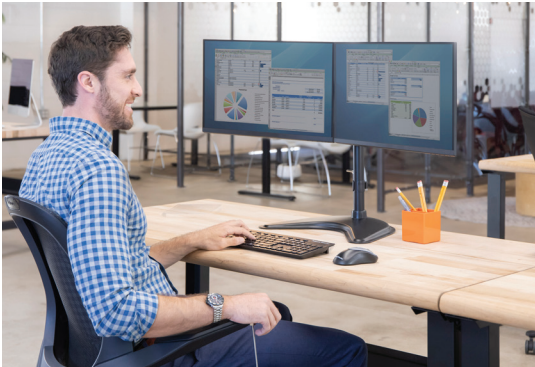

## Bras auto-portant pour 2 écrans juxtaposés

La conception autoportante permet une flexibilité accrue dans des espaces qui ne permettent pas une installation avec une pince ou par le passe-câble..

- » Créez un espace de travail productif et positionnez vos moniteurs pour réduire les tensions aux épaules ou au cou, ainsi que la fatigue oculaire.
- » Le profil bas et la base lestée offrent une très grande stabilité.
- » Le système de gestion de câbles intuitif permet de minimiser l'encombrement
- » Réponds aux normes de fixation VESA

Description	Bras auto-portant pour 2 écrans juxtaposés Professional Series
N°	8043701
Option de montage	Surface
Dimensions de l'écran	27 po par bras
Charge maximale	22 lb par bras
Plage de réglage de la hauteur	3,5 po - 17 po
Garantie	3 ans

### Tirez le meilleur parti de votre poste de travail grâce à ces accessoires :

Cambio™ Bureau à hauteur réglable :  
Base g682001 | Plateau g649201  
La forme unique des tapis vous encourage à vous étirer et à bouger tout au long de la journée.